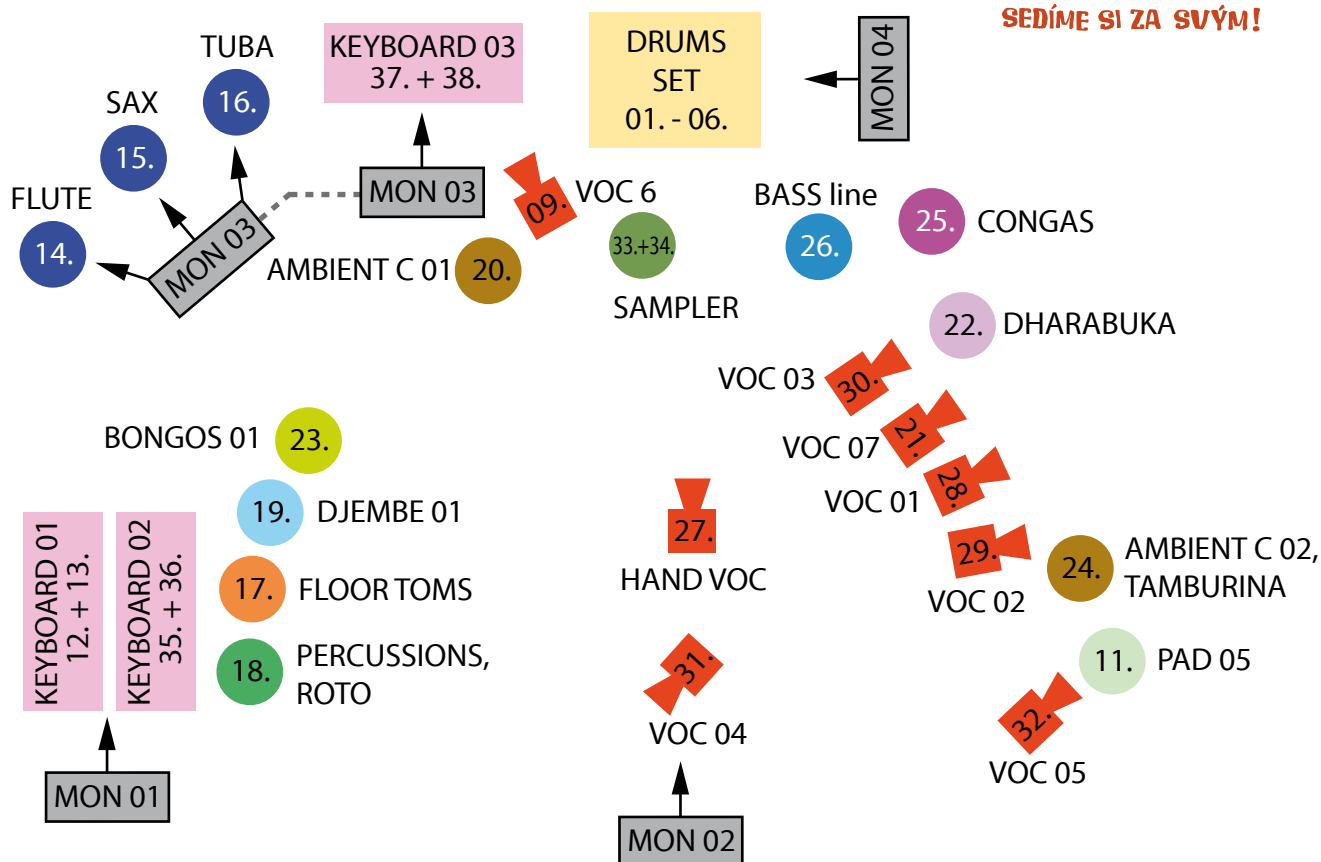

Stageplan

THE TAP TAP
SEDÍME SI ZA SVÝM!

K vystoupení potřebujeme:

- 45 minutovou zvukovou zkoušku
- **zastřešené pódium** min. 8 x 6 metrů **s bezbariérovým nájezdem**
- 10 židlí (bez opěrek na ruce) na pódiu
- zázemí pro účinkující: prostornou **šatnu s bezbariérovým přístupem i WC**
- občerstvení pro účinkující a asistenty (cca 25 osob)
- **stůl** cca 120 x 60 cm **umístěný doprostřed hlediště** pro vlastní mixpult skupiny (mixpult YAMAHA CL5 + stagebox)
- přívod 230V z pódia ke stolu s mixpultem
- kabel CAT 5 (RJ 45 ethernet) z pódia k mixpultu
- kapela si **nevozí žádné** signalové ani síťové 230V **kabely** (zajistí dodavatel zvukové techniky!)
- 5 kvalitních odposlechů na 4 cestách (pokud možno stejné!)
- v případě open-air akce zastřešení prostoru s mixpultem
- **2 techniky**, kteří propojí vše na pódiu podle stageplánu
- **v každém případě kontaktujte mistra zvuku skupiny !**